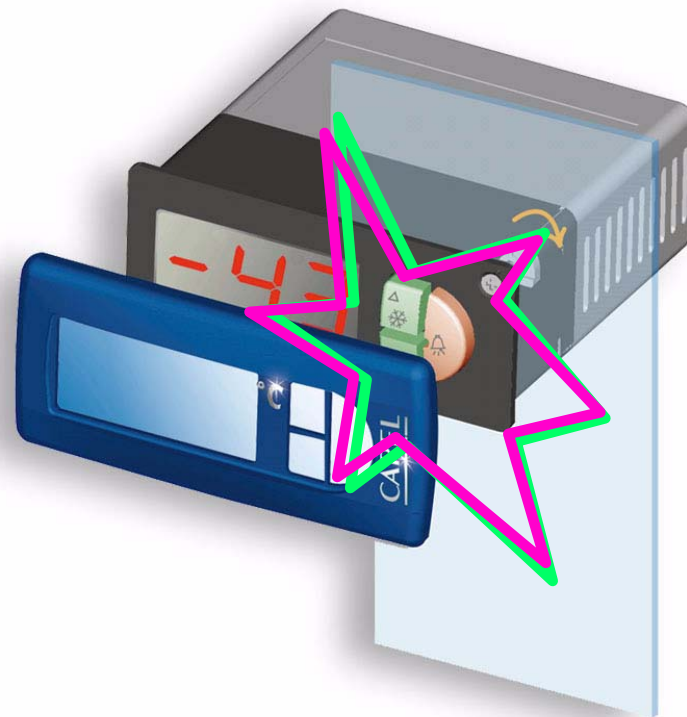

CAREL

- **Nowy typoszereg sterowników firmy CAREL dla układów ze statycznym lub z wymuszonym przepływem powietrza**
- **kompletny zakres na napięcie zasilania 230 VAC**

Zastosowania:

**Szafki dla
napojów:**

• Zasilanie: 230 Vac + bezpieczeństwo

plugin

Dodatkowe zalety sterowników Plug-In

Podświetlane przyciski pełnią funkcję

wskaźników
stanu pracy

Dodatkowe zalety sterowników Plug-In

Klucz do programowania

plugin

CAREL

Dodatkowe zalety sterowników Plug-In

Opcjonalny moduł HACCP z zegarem

- Alarmy wysokiej temperatury
- Awaria zasilania

... innovative control solutions

blue

green

Dostępne z magazynu: