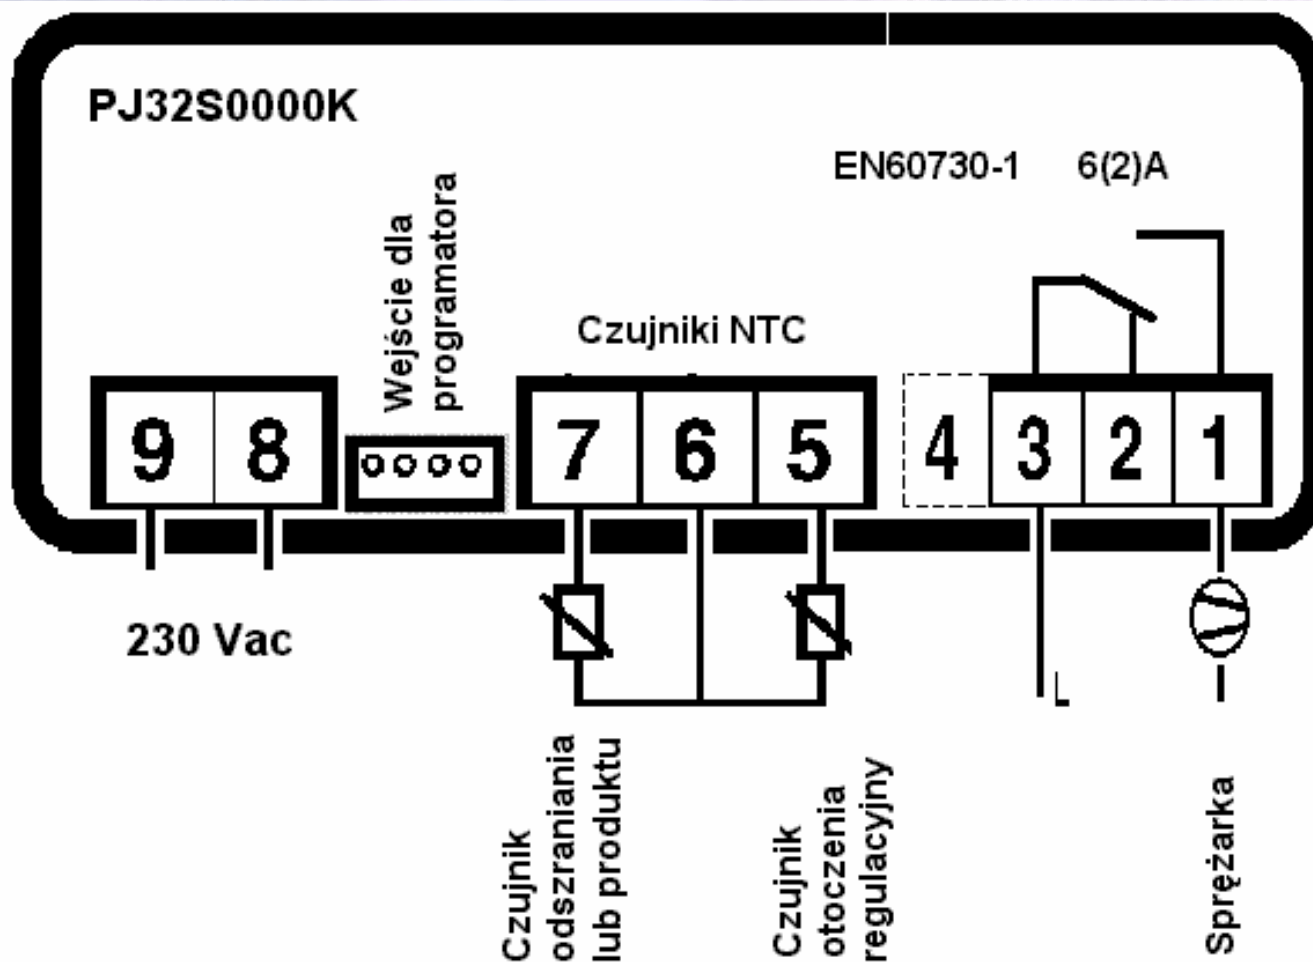

Dostępne z magazynu: