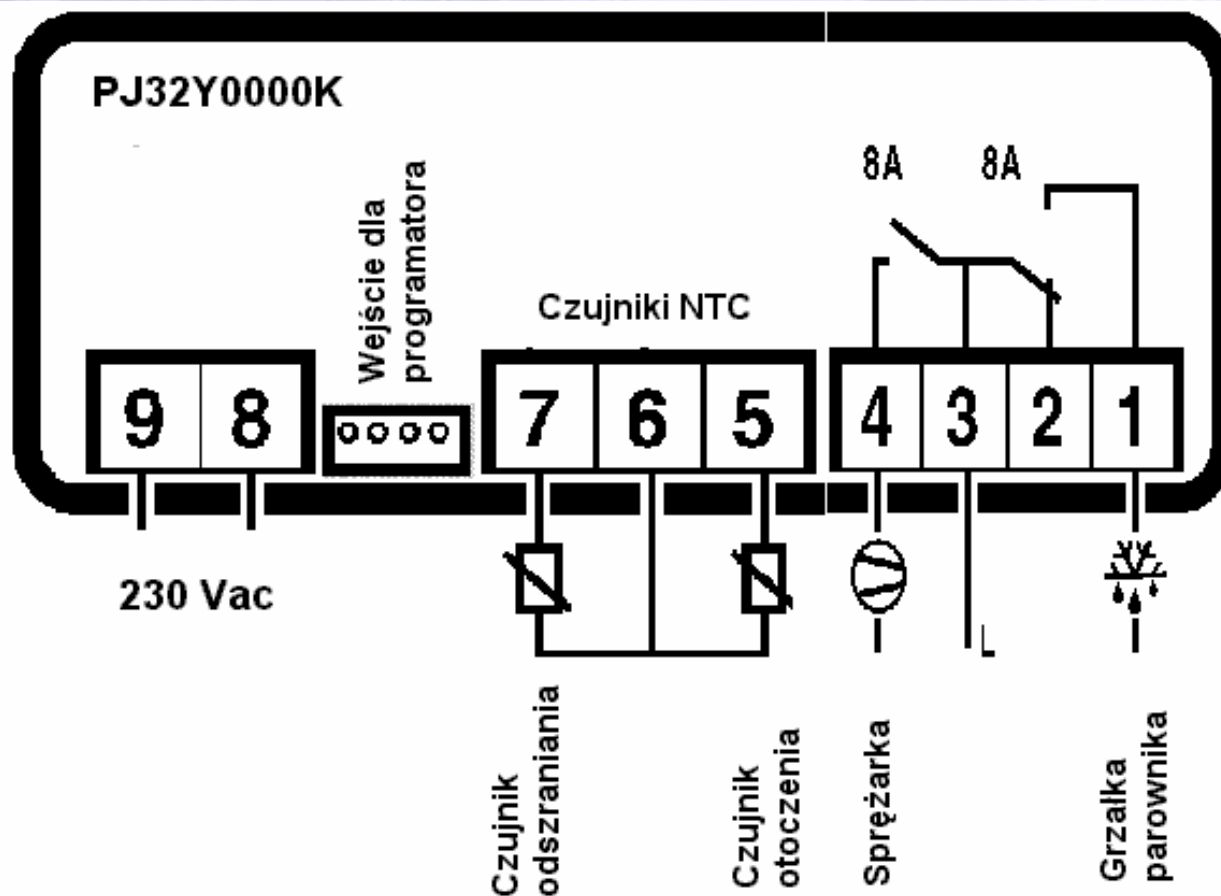

Dostępne z magazynu: