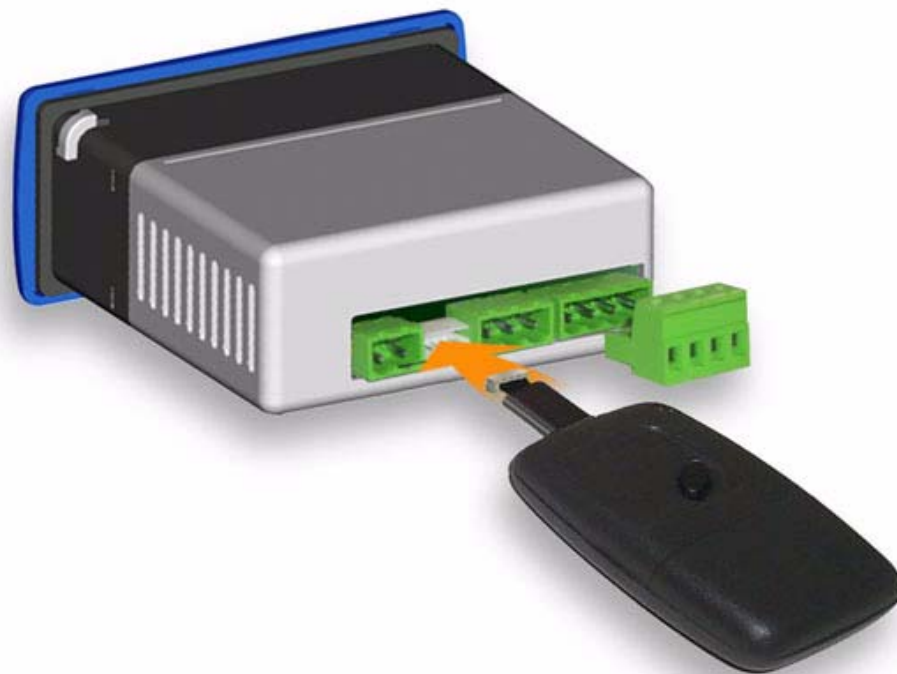

CAREL

- **Nowy typoszereg sterowników firmy CAREL dla układów ze statycznym lub z wymuszonym przepływem powietrza**
- **kompletny zakres na napięcie zasilania 230 VAC**

Zastosowania:

**Szafki dla
napojów:**

• Zasilanie: 230 Vac + bezpieczeństwo

plugin

Dodatkowe zalety sterowników Plug-In

Podświetlane przyciski pełnią funkcję

wskaźników
stanu pracy

Dodatkowe zalety sterowników Plug-In

Klucz do programowania

plugin

CAREL

Dodatkowe zalety sterowników Plug-In

Opcjonalny moduł HACCP z zegarem

- Alarmy wysokiej temperatury
- Awaria zasilania

... innovative control solutions

blue

green

Dostępne z magazynu: