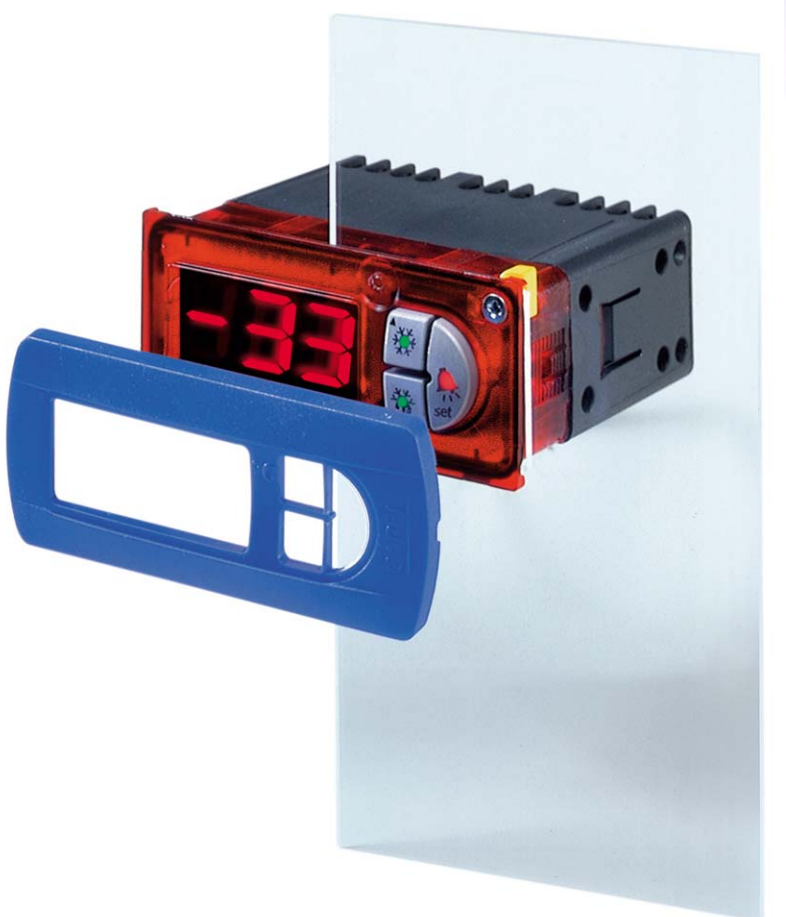

CAREL

- **Nowy typoszereg sterowników firmy CAREL dla układów ze statycznym lub z wymuszonym przepływem powietrza**
- **kompletny zakres na napięcie zasilania 230 VAC**

Zastosowania:

**Szafki dla
napojów:**

Witryny:

 plugin

 CAREL

- **Główni klienci:**
 - **producenci (minimalne zestawy po 10 szt w jednym opakowaniu z czujkami ew. wyłącznikami)**
 - **Dystrybutorzy (pojedyncze opak.)**

• innowacyjny montaż

• Różne wtyczki

• Zasilanie: 230 Vac + bezpieczeństwo

plugin

Dodatkowe zalety sterowników Plug-In

Podświetlane przyciski pełnią funkcję

wskaźników
stanu pracy

Dodatkowe zalety sterowników Plug-In

Klucz do programowania

plugin

CAREL

Dodatkowe zalety sterowników Plug-In

Opcjonalny moduł HACCP z zegarem

- Alarmy wysokiej temperatury
- Awaria zasilania

... innovative control solutions

blue

green

Dostępne z magazynu: